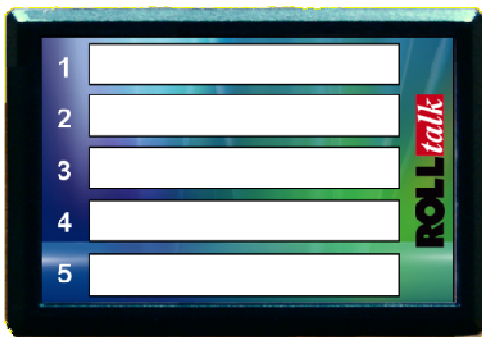

Trådlösa sändare och mottagare för kontakter

Trådlöst kontaktkoncept för Rolltalk har flera fördelar:

- Trådlös styrning av Rolltalk
- Direktval
- Enklare att flytta Rolltalk mellan rullstolar
- Färre sladdar ger mindre felkällor
- Lång batteritid samt indikerar låg batterinivå

Trådlös kontaktbox för Programsnickaren 5 kanaler

Trådlösa sändare för Rolltalk och Programsnickaren

Kontaktboxarna gör att man på ett effektivt sätt kan komma åt viktiga funktioner. Fasta funktioner kan definieras till bestämda kontaktingångar på boxarna. Detta är till exempel användbart för dem som vanligtvis styr Rolltalk genom att trycka på skärmen eller använder musstyrning. Direktval kan användas till funktioner som man snabbt behöver ha tillgång till såsom att svara i telefon, öppna ytterdörren eller meddela "vänta lite, det är något jag vill säga".