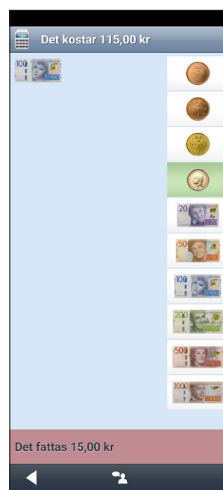

Användaren kan koppla en checklista eller anteckning till sina aktiviteter för att lättare kunna utföra aktiviteten. Aktiviteter kan villkoras att användaren ska kvittera aktiviteten som utförd.

Kalendervyn med tidpelare

Prisräknaren

Album

HÅLLA REDA PÅ PENGARNA

Ibland kan det vara svårt att hålla koll på pengarna när man är och handlar. Prisräknaren räknar ut summan, direkt i affären.

EGNA STEG-FÖR-STEG INSTRUKTIONER

Med hjälp av funktionen Album kan man skapa egna steg-för-steg-instruktioner med bild, text och talstöd för dagliga rutiner. Användaren kan också använda Album som en dagbok.