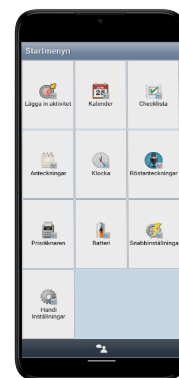

Ett kognitivt stöd i vardagen

Handi One – en handhållen digital kalender

Handi One är en digital kalender avsedd för personer som behöver särskilt stöd kring tid och planering, men även grafisk tydlighet.

Handi One kan anpassas i hög grad efter användarens behov och förmåga. Man kan använda egna bilder eller de som ingår i Handi. Det går att välja ut vilka funktioner som användaren ska ha tillgång till.

Telefoni, SMS och surf är borttagna för att förenkla användandet av det kognitiva stödet. Handi One kan användas både inomhus och utomhus.

ART NR: 706540

ABILIA

TYDLIG ÖVERSIKT

Med kalenderfunktionen i Handi One får användaren översikt över sin dag, vecka och månad. Tidpelaren med ljuspunkter ger en tydlig bild över hur mycket av dagen som passerat och hur mycket det är kvar.