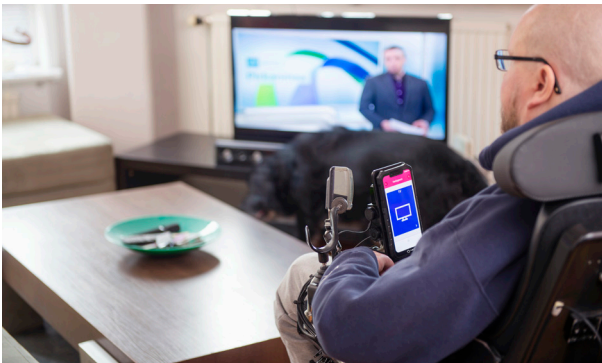

Dynamisk skjerm med bilde- og lydstøtte

GEWA One – fjernkontroll med telefonfunksjon

GEWA One er en fjernkontroll som hjelper deg med å kontrollere utstyr i boligen din. Du kan styre TV, musikkanlegg, lamper, sengefunksjoner og dørautomatikk.

For at du skal kunne holde kontakt med familie og venner og raskt skal kunne nå en omsorgsperson, har du mulighet til å ringe og sende sms med GEWA One.

Du velger selv om du vil bruke touch-skjermen eller om du vil navigere rundt med en ekstern bryter. Symboler, farger og stemmeinnspillinger hjelper deg raskt med å finne riktig knapp.

Art.nr 4616301

ABILIA

ET KOMPLETT HJELPEMIDDEL

GEWA One er en fjernkontroll med telefonfunksjon, som gir deg mulighet til å kunne ringe og sende sms. Du tilpasser selv sider og knapper til hvordan du vil at de skal se ut, og du har mulighet til å legge inn hurtignummer til kontakter du ønsker å nå lett.

LETT Å SE, HØRE OG FORSTÅ

Du kan ha symboler, forskjellige farger og innspilt tale på knappene så det blir enklere å navigere riktig. Velg hvor mange knapper en side skal vise.

SMART TEKNIKK

GEWA One kan spille inn signaler fra f.eks. TV-ens vanlige IR fjernkontroll. GEWA One kan også sende ut signaler mot f.eks. en GEWA sengemottaker for sengestyring eller kodete signaler til en inngangsdør. Sett i et SIM-kort hvis du vil kunne ringe og sende sms til familie og venner.