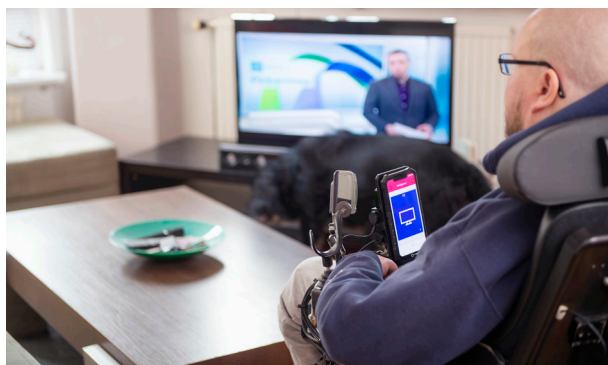

# Dynamisk skärm med bild och ljudstöd

GEWA One – fjärrkontroll med telefonfunktion

Art.nr 4616301

GEWA One är en fjärrkontroll som hjälper dig att hantera utrustning i ditt boende. Du kan styra TV, musik-anläggning, mottagare för lampor, sängfunktioner, dörrar och fönster.

För att du ska kunna hålla kontakt med dina nära och kära och snabbt kunna nå en stödperson har du möjlighet att ringa och sms:a med GEWA One.

Du väljer själv om du vill använda touchskärmen, eller navigera runt med en yttre manöverkontakt. Symboler, färger och röstinspelningar hjälper dig att snabbt hitta rätt knapp.

## ETT KOMPLETT HJÄLPMEDEL

GEWA One är en fjärrkontroll med telefonfunktion, som ger dig möjlighet att kunna ringa och sms:a. Du anpassar själv hur sidor och knappar ska se ut och har möjlighet att lägga in snabbnummer till kontakter du lätt vill nå.

## SMART TEKNIK

GEWA One kan spela in signaler från t.ex. tv:ns vanliga IR-fjärrkontroll. GEWA One kan också sända ut signaler mot t.ex. en GEWA sängmottagare för sängstyrning och kodade signaler till en lägenhetsdörr. Sätt i ett SIM-kort för att ringa och sms:a med nära och kära.