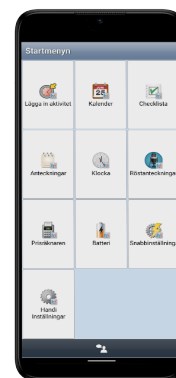

Ett kognitivt stöd i vardagen

Handi One – en handhållen digital kalender

Handi One är en digital kalender avsedd för personer som behöver särskilt stöd kring tid och planering, men även grafisk tydlighet.

Handi One kan anpassas i hög grad efter användarens behov och förmåga. Man kan använda egna bilder eller de som ingår i Handi. Det går att välja ut vilka funktioner som användaren ska ha tillgång till.

Telefoni, SMS och surf är borttagna för att förenkla användandet av det kognitiva stödet. Handi One kan användas både inomhus och utomhus.

ART NR: 706540

ABILIA

TYDLIG ÖVERSIKT

Med kalenderfunktionen i Handi One får användaren översikt över sin dag, vecka och månad. Tidpelaren med ljuspunkter ger en tydlig bild över hur mycket av dagen som passerat och hur mycket det är kvar.