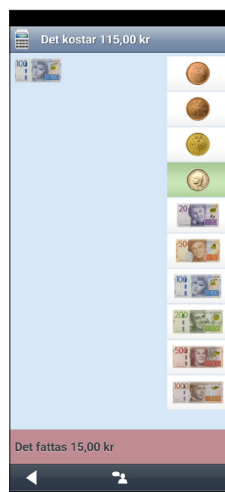

Användaren kan koppla en checklista eller anteckning till sina aktiviteter för att lättare kunna utföra aktiviteten. Aktiviteter kan villkoras att användaren ska kvittera aktiviteten som utförd.

Kalendervyn med tidpelare

Prisräknaren

Album

HÅLLA REDA PÅ PENGARNA

Ibland kan det vara svårt att hålla koll på pengarna när man är och handlar. Prisräknaren räknar ut summan, direkt i affären.

EGNA STEG-FÖR-STEG INSTRUKTIONER

Med hjälp av funktionen Album kan man skapa egna steg-för-steg-instruktioner med bild, text och talstöd för dagliga rutiner. Användaren kan också använda Album som en dagbok.