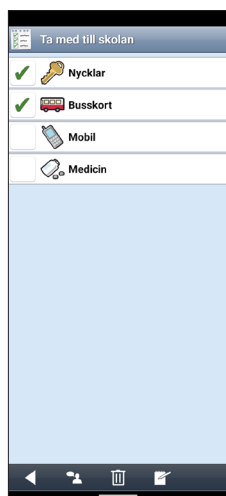

Telefoni, SMS och surf är borttagna för att förenkla användandet av det kognitiva stödet. Handi One kan användas både inomhus och utomhus.

ART NR: 706540

ABILIA

TYDLIG ÖVERSIKT

Med kalenderfunktionen i Handi One får användaren översikt över sin dag, vecka och månad. Tidpelaren med ljuspunkter ger en tydlig bild över hur mycket av dagen som passerat och hur mycket det är kvar.

Användaren kan koppla en checklista eller anteckning till sina aktiviteter för att lättare kunna utföra aktiviteten. Aktiviteter kan villkoras att användaren ska kvittera aktiviteten som utförd.

Kalendervyn med tidpelare