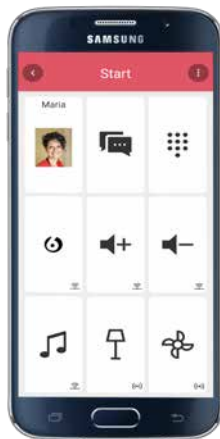

Rutenettvissning

Du kan velge å håndtere miljøet med enten listevissning eller rutenettvissning, avhengig av behovene dine.

Systemet styres med mekaniske kontakter, sug- og blåsekontakter eller den typen kontakt som passer best til dine behov.

Du kan enkelt veksle mellom listeskanning og punkt-skanning, avhengig av hvilken app og hvilken funksjon du bruker i øyeblikket.