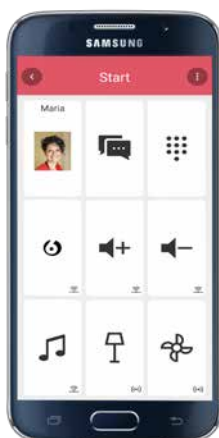

Rutnätsvy

Baserat på dina egna behov kan du välja att hantera din miljö med antingen listvy eller rutnätsvy.

Systemet styrs med mekaniska kontakter, sug- och blåskontakter eller den typ av kontakt som bäst passar dina behov.

Du kan enkelt växla mellan listskanning och punktskanning beroende på vilken app och vilken funktion du använder i det ögonblicket.